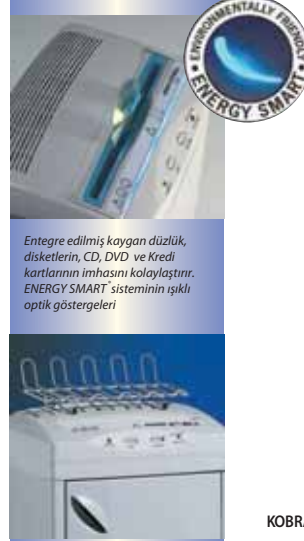

KOBRA 300

Ofis tipi imha makinesinin Kobra 300 serisi, üstün kesim performans sağlamak için geliştirilmiştir. 2 adet " Süper Potansiyel Güç Ünitesi " ile birlikte çalışan çift motor sürüş teknolojisi ve geniş kağıt giriş ağız 6 farklı güvenlik seviyesine sahip ofisteki her ebattaki kağıdın kolay ve hızlı imhasını sağlar. Bilginizin ne çeşit bir araç üzerinde bulunduğu önemli değil kağıt, disket, kimlik kartı,cd Kobra 300 imha makinelere talebinize uygun olan güvenlik seviyesini sağlayacaktır. ENERGY SMART ile enerji tasarrufu ve karbondioksit (CO₂) yayılmasını azaltarak çevrenin korunmasını sağlayan tüm KOBRA 300 modelleri üzerinde bulunan monitörler sayesinde enerji tüketimini görünürlü. Yüksek güvenlik modeli 300 HS tek seferde 12 sayfaya kadar imha edebilirken Kobra 300 S55 tek seferde 46 sayfaya kadar kağıdı imha edebilir. Kobra 300 serisi ticari uygulamalar için, özellikle askeriyeye ve devlet dairelerinde, güvenlik seviyelerini ihtiyaç duyulan seviyelerde karşılar .

	Kobra 300 S54	Kobra 300 S55	Kobra 300 CC2	Kobra 300 CC4	Kobra 300 HS

Ağız genişliği	300 mm	300 mm	300 mm	300 mm	300 mm
Kesim ebadı	3,8 mm	5,8 mm	1,9 x 15 mm	3,5 x 30 mm	0,8 x 9,5 mm 0,8 x 5mm
Sayfa kapasitesi (A4-70 gr. kağıt)	32/34 sayfa Kredi kartı DVD CD-ROM Disket	42/46 sayfa Kredi kartı DVD CD-ROM Disket	15/17 sayfa Kredi kartı	22/24 sayfa Kredi kartı DVD CD-ROM	10/12 sayfa 5/6 sayfa
Güvenlik seviyesi DIN32757	2	2	4	3	5 6
Çöp kutusu hacmi	85 litre	85 litre	85 litre	85 litre	85 litre
24 saat sürekli çalışan motor	●	●	●	●	●
Ölçüler (E x D x Y) cm	43 x 31 x 83	43 x 31 x 83	43 x 31 x 83	43 x 31 x 83	43 x 31 x 83