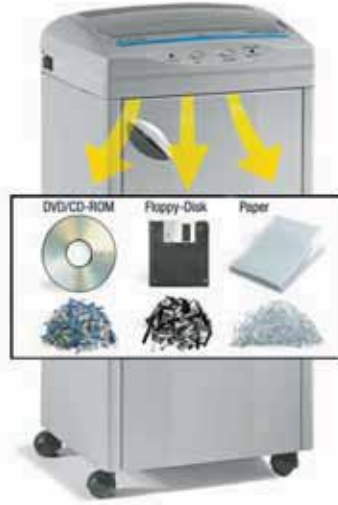

## Kobra 260

### Orta ebat Multimedia ENERGY SMART™ imha makinesi

- Büyük özellikleriyle orta ebat ofis tipi imha makinesi
- 6 benzersiz versiyon: Düz kesim, çapraz kesim ve yüksek güvenlikli kesim
- ENERGY SMART™ Stand by modunda güç tasarrufu
- 24 saat sürekli çalışan motorlar: İşlem devri ve zamanlanmış soğutma periyodu yoktur. Bazı modeller düşük sesli / yüksek performans motor özelliğinde
- Kağıt sıkışması durumunda "Otomatik Geri Alma" sistemi
- Elektronik sensörler sayesinde otomatik başla dur
- Torba dolduğunda ve kapak açık olduğunda ışık sinyali ile otomatik durma
- Kağıtlar için üst raf mevcuttur.
- Kesici kafa, zımba teli ve ataç keser.
- Çelik dişli yoğun iş zincir sürüşü " Süper Potansiyel Güç Ünitesi " (tüm modeller)
- 85 litrelik üstün kaliteli çelik kabin (düz kesim kapasitesi 1000 sayfa yada yüksek güvenlikli kesim kapasitesi 6000 sayfa)

### KOBRA 260

Seçtiğimiz Kobra 260, 3 şerit ve 3 çapraz kesim modeline sahiptir. Bu modellerden herhangi biri ofiste oluşturulmuş özel bilgileri yok etmek için uygundur. 260 mm genişliğindeki ağız sürekli formları imha etmeyi kolaylaştırır ve üstün kaliteli çelik kabini, imha edilmiş materyallerin hacmini daha yüksek tutmayı sağlar. Kobra 260 serileri stand by modunda güç tasarrufu yapmak için ENERGY SMART yazılımı ile uzun ömürlü ve servise ihtiyaç duymadan imha işlemi yapmak için de "Süper Potansiyel Güç Ünitesi" sürüş sistemiyle donatılmıştır.